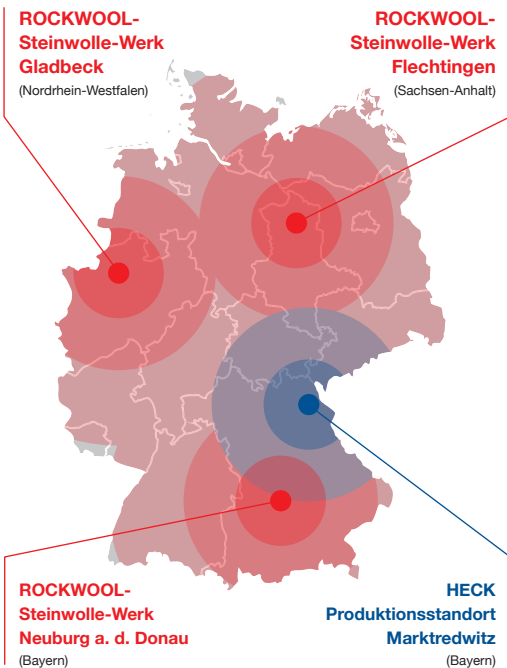

STEINWOLLE-WERKE UND PRODUKTIONS- STANDORT HECK IM ÜBERBLICK

Dabei vermeiden wir lange Wege durch eine optimierte Logistik innerhalb Deutschlands. Unser Händlernetz sorgt zusätzlich für weitere Möglichkeiten der Rückgabe. Eine direkte Anlieferung ist nur mit vorheriger Ankündigung in Marktredwitz möglich. Eine Selbstanlieferung in eines der Steinwolle-Werke ist nicht möglich!